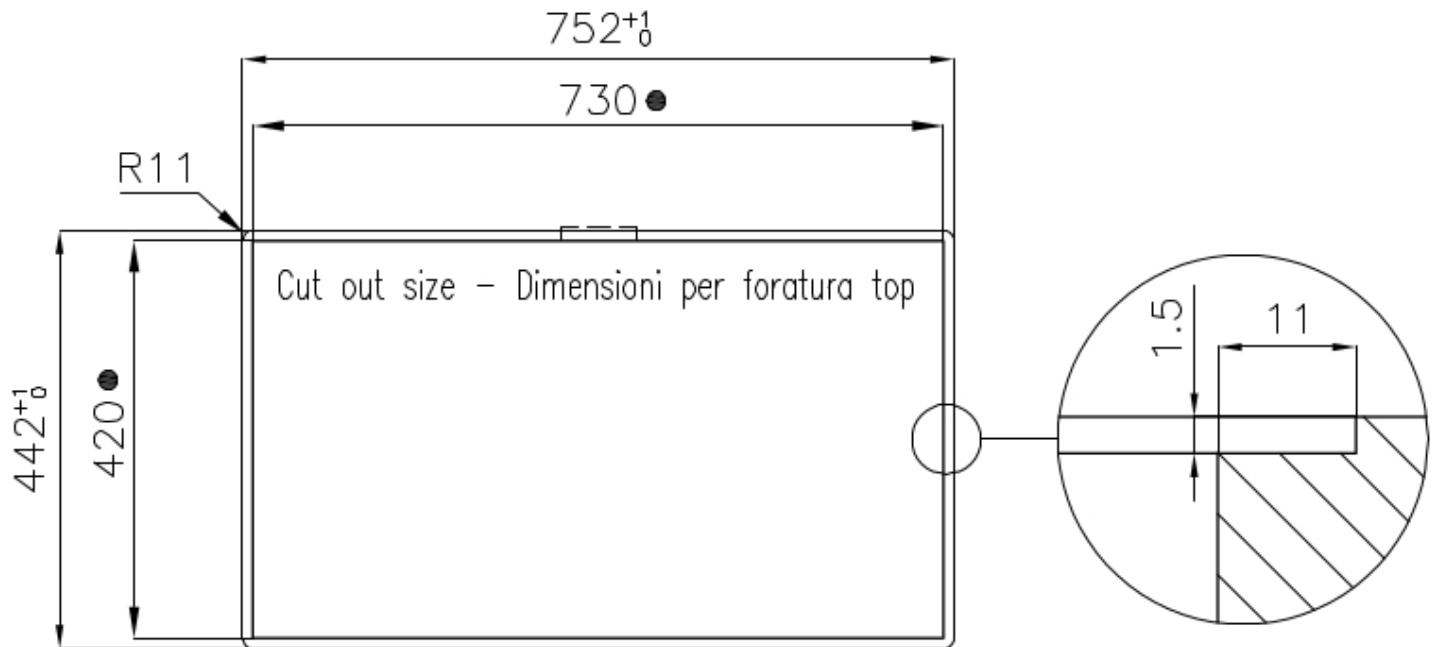

Intaglio per il troppo-pieno
Recess for housing the over-flow

- Built-in cut out for FTS – Foratura per installazione FTS

GALLERIA FOTOGRAFICA