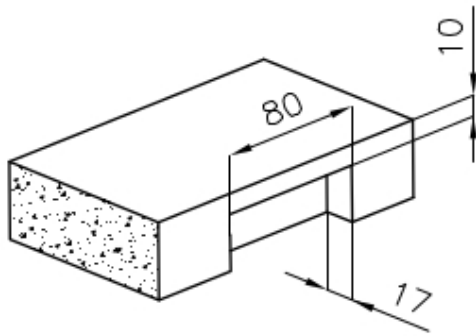

Intaglio per il troppo-pieno
Recess for housing the over-flow